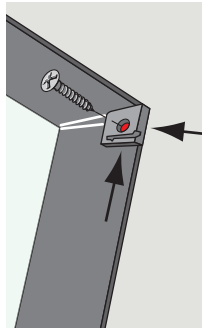

VELUX®

RLG/RLT

VAS 403492-0607

ø 2mm

1

AR:	VELUX Argentina S.A. 0 114 711 5666	IE:	VELUX Company Ltd. 1800 409 750
AT:	VELUX Österreich GmbH 02245/32 3 50	IT:	VELUX Italia s.p.a. 045/6173666
AU:	VELUX Australia Pty. Ltd. (02) 9550 3288	JP:	VELUX-Japan Ltd. 0570-00-8145
BA:	VELUX Bosna i Hercegovina d.o.o. 033/626 493, 626 494	LT:	VELUX Lietuva, UAB (85) 270 91 01
BE:	VELUX Belgium (010) 42.09.09	LV:	VELUX Latvia SIA 7 27 77 33
BG:	VELUX Bulgaria EOOD 02/955 99 30	NL:	VELUX Nederland B.V. 030 - 6 629 629
BY:	VELUX Roof Windows FE (017) 217 7385	NO:	VELUX Norge AS 22 51 06 00
CA:	VELUX Canada Inc. 1 800 88-VELUX (888-3589)	NZ:	VELUX New Zealand Ltd. 09-6344 126
CH:	VELUX Schweiz AG 0848 945 549	PL:	VELUX Polska Sp. z o.o. (022) 33 77 000 / 33 77 070
CL:	VELUX Chile Limitada 2-231 18 24	PT:	VELUX Portugal, Lda 21 880 00 60
CN:	VELUX (CHINA) CO. LTD. 0316-607 27 27	RO:	VELUX România S.R.L. 0-8008-83589
CZ:	VELUX Česká republika, s.r.o. 531 015 511	RS:	Srbija d.o.o. 011 3670 468
DE:	VELUX Deutschland GmbH 0180-333 33 99	RU:	VELUX Rossia ZAO (495) 737 75 20
DK:	VELUX Danmark A/S 45 16 45 16	SE:	VELUX Svenska AB 042/20 83 80
EE:	VELUX Eesti OÜ 621 7790	SI:	VELUX Slovenija d.o.o. 01 724 68 68
ES:	VELUX Spain, S.A. 91 509 71 00	SK:	VELUX Slovensko, s.r.o. (02) 60 20 15 00
FI:	VELUX Suomi Oy 09-887 0520	TR:	VELUX Çatı Pencereleri Ticaret Limited Şirketi 0 216 302 54 10
FR:	VELUX France 0821 02 15 15 0,119€ TTC/min	UA:	VELUX Ukraina TOV (044) 490 5703
GB:	VELUX Company Ltd. 0870 380 9593	US:	VELUX America Inc. 1-800-88-VELUX
HR:	VELUX Hrvatska d.o.o. 01/5555 444		
HU:	VELUX Magyarország Kft. (06/1) 436-0601		