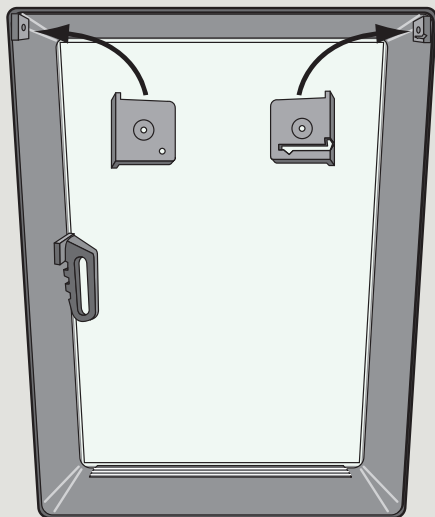

VELUX®

RLG/RLT

VAS 403492-0607

ø 2mm

1

AR:	VELUX Argentina S.A. 0 114 711 5666	IE:	VELUX Company Ltd. 1800 409 750
AT:	VELUX Österreich GmbH 02245/32 3 50	IT:	VELUX Italia s.p.a. 045/6173666
AU:	VELUX Australia Pty. Ltd. (02) 9550 3288	JP:	VELUX-Japan Ltd. 0570-00-8145
BA:	VELUX Bosna i Hercegovina d.o.o. 033/626 493, 626 494	LT:	VELUX Lietuva, UAB (85) 270 91 01
BE:	VELUX Belgium (010) 42.09.09	LV:	VELUX Latvia SIA 7 27 77 33
BG:	VELUX Bulgaria EOOD 02/955 99 30	NL:	VELUX Nederland B.V. 030 - 6 629 629
BY:	VELUX Roof Windows FE (017) 217 7385	NO:	VELUX Norge AS 22 51 06 00
CA:	VELUX Canada Inc. 1 800 88-VELUX (888-3589)	NZ:	VELUX New Zealand Ltd. 09-6344 126
CH:	VELUX Schweiz AG 0848 945 549	PL:	VELUX Polska Sp. z o.o. (022) 33 77 000 / 33 77 070
CL:	VELUX Chile Limitada 2-231 18 24	PT:	VELUX Portugal, Lda 21 880 00 60
CN:	VELUX (CHINA) CO. LTD. 0316-607 27 27	RO:	VELUX România S.R.L. 0-8008-83589
CZ:	VELUX Česká republika, s.r.o. 531 015 511	RS:	Srbija d.o.o. 011 3670 468
DE:	VELUX Deutschland GmbH 0180-333 33 99	RU:	VELUX Rossia ZAO (495) 737 75 20
DK:	VELUX Danmark A/S 45 16 45 16	SE:	VELUX Svenska AB 042/20 83 80
EE:	VELUX Eesti OÜ 621 7790	SI:	VELUX Slovenija d.o.o. 01 724 68 68
ES:	VELUX Spain, S.A. 91 509 71 00	SK:	VELUX Slovensko, s.r.o. (02) 60 20 15 00
FI:	VELUX Suomi Oy 09-887 0520	TR:	VELUX Çatı Pencereleri Ticaret Limited Şirketi 0 216 302 54 10
FR:	VELUX France 0821 02 15 15 0,119€ TTC/min	UA:	VELUX Ukraina TOV (044) 490 5703
GB:	VELUX Company Ltd. 0870 380 9593	US:	VELUX America Inc. 1-800-88-VELUX
HR:	VELUX Hrvatska d.o.o. 01/5555 444		
HU:	VELUX Magyarország Kft. (06/1) 436-0601		