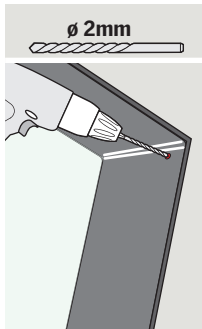

VELUX®

RLG/RLT

VAS 403492-0607

ø 2mm

1

AR:	VELUX Argentina S.A. 0 114 711 5666	IE:	VELUX Company Ltd. 1800 409 750
AT:	VELUX Österreich GmbH 02245/32 3 50	IT:	VELUX Italia s.p.a. 045/6173666
AU:	VELUX Australia Pty. Ltd. (02) 9550 3288	JP:	VELUX-Japan Ltd. 0570-00-8145
BA:	VELUX Bosna i Hercegovina d.o.o. 033/626 493, 626 494	LT:	VELUX Lietuva, UAB (85) 270 91 01
BE:	VELUX Belgium (010) 42.09.09	LV:	VELUX Latvia SIA 7 27 77 33
BG:	VELUX Bulgaria EOOD 02/955 99 30	NL:	VELUX Nederland B.V. 030 - 6 629 629
BY:	VELUX Roof Windows FE (017) 217 7385	NO:	VELUX Norge AS 22 51 06 00
CA:	VELUX Canada Inc. 1 800 88-VELUX (888-3589)	NZ:	VELUX New Zealand Ltd. 09-6344 126
CH:	VELUX Schweiz AG 0848 945 549	PL:	VELUX Polska Sp. z o.o. (022) 33 77 000 / 33 77 070
CL:	VELUX Chile Limitada 2-231 18 24	PT:	VELUX Portugal, Lda 21 880 00 60
CN:	VELUX (CHINA) CO. LTD. 0316-607 27 27	RO:	VELUX România S.R.L. 0-8008-83589
CZ:	VELUX Česká republika, s.r.o. 531 015 511	RS:	Srbija d.o.o. 011 3670 468
DE:	VELUX Deutschland GmbH 0180-333 33 99	RU:	VELUX Rossia ZAO (495) 737 75 20
DK:	VELUX Danmark A/S 45 16 45 16	SE:	VELUX Svenska AB 042/20 83 80
EE:	VELUX Eesti OÜ 621 7790	SI:	VELUX Slovenija d.o.o. 01 724 68 68
ES:	VELUX Spain, S.A. 91 509 71 00	SK:	VELUX Slovensko, s.r.o. (02) 60 20 15 00
FI:	VELUX Suomi Oy 09-887 0520	TR:	VELUX Çatı Pencereleri Ticaret Limited Şirketi 0 216 302 54 10
FR:	VELUX France 0821 02 15 15 0,119€ TTC/min	UA:	VELUX Ukraina TOV (044) 490 5703
GB:	VELUX Company Ltd. 0870 380 9593	US:	VELUX America Inc. 1-800-88-VELUX
HR:	VELUX Hrvatska d.o.o. 01/5555 444		
HU:	VELUX Magyarország Kft. (06/1) 436-0601		