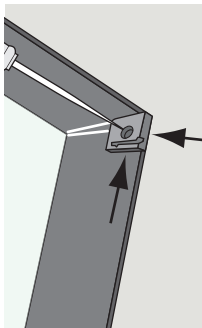

VELUX®

RLG/RLT

VAS 403492-0607

ø 2mm

1

AR:	VELUX Argentina S.A. 0 114 711 5666	IE:	VELUX Company Ltd. 1800 409 750
AT:	VELUX Österreich GmbH 02245/32 3 50	IT:	VELUX Italia s.p.a. 045/6173666
AU:	VELUX Australia Pty. Ltd. (02) 9550 3288	JP:	VELUX-Japan Ltd. 0570-00-8145
BA:	VELUX Bosna i Hercegovina d.o.o. 033/626 493, 626 494	LT:	VELUX Lietuva, UAB (85) 270 91 01
BE:	VELUX Belgium (010) 42.09.09	LV:	VELUX Latvia SIA 7 27 77 33
BG:	VELUX Bulgaria EOOD 02/955 99 30	NL:	VELUX Nederland B.V. 030 - 6 629 629
BY:	VELUX Roof Windows FE (017) 217 7385	NO:	VELUX Norge AS 22 51 06 00
CA:	VELUX Canada Inc. 1 800 88-VELUX (888-3589)	NZ:	VELUX New Zealand Ltd. 09-6344 126
CH:	VELUX Schweiz AG 0848 945 549	PL:	VELUX Polska Sp. z o.o. (022) 33 77 000 / 33 77 070
CL:	VELUX Chile Limitada 2-231 18 24	PT:	VELUX Portugal, Lda 21 880 00 60
CN:	VELUX (CHINA) CO. LTD. 0316-607 27 27	RO:	VELUX România S.R.L. 0-8008-83589
CZ:	VELUX Česká republika, s.r.o. 531 015 511	RS:	Srbija d.o.o. 011 3670 468
DE:	VELUX Deutschland GmbH 0180-333 33 99	RU:	VELUX Rossia ZAO (495) 737 75 20
DK:	VELUX Danmark A/S 45 16 45 16	SE:	VELUX Svenska AB 042/20 83 80
EE:	VELUX Eesti OÜ 621 7790	SI:	VELUX Slovenija d.o.o. 01 724 68 68
ES:	VELUX Spain, S.A. 91 509 71 00	SK:	VELUX Slovensko, s.r.o. (02) 60 20 15 00
FI:	VELUX Suomi Oy 09-887 0520	TR:	VELUX Çatı Pencereleri Ticaret Limited Şirketi 0 216 302 54 10
FR:	VELUX France 0821 02 15 15 0,119€ TTC/min	UA:	VELUX Ukraina TOV (044) 490 5703
GB:	VELUX Company Ltd. 0870 380 9593	US:	VELUX America Inc. 1-800-88-VELUX
HR:	VELUX Hrvatska d.o.o. 01/5555 444		
HU:	VELUX Magyarország Kft. (06/1) 436-0601		